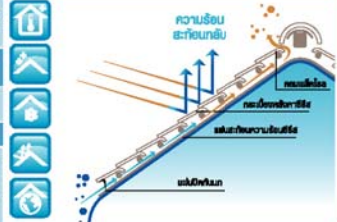

ระบบหลังคาปรับอากาศซีริส