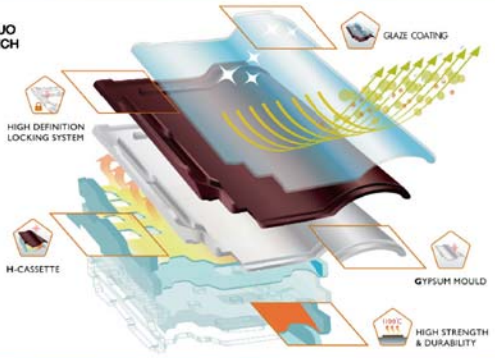

คุณสมบัติพิเศษของกระเบื้องหลังคาเทอรากอตตา "ซีริส"