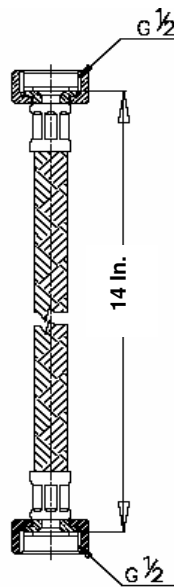

FITTINGS ACCESSORIES

Z401

สายน้ำตีอ่างล้างหน้าสแตนเลสถัก ยาว 14 นิ้ว

ทองเหลืองชุบโครเมียม

14" Stainless inlet hose

Dimension

THE SIAM SANITARY FITTINGS CO., LTD.
33/11 VIBHADEE RANGSIT RD., SEEGAN, DON MUANG, BANGKOK. 10210, THAILAND